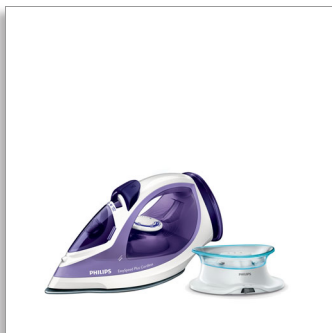

Philips Easyspeed plus  
cordless  
Беспроводной паровой  
утюг  
Подача пара 35 г/мин, паровой  
удар 150г  
Керамическая подошва  
Автоотключение и очистка от  
накипи  
2400 Вт

GC2088/30

## Быстрое глажение в беспроводном режиме — от начала и до конца

С компактной умной зарядной базой SmartCharging и световой индикацией

### Быстрее готов к работе

- Быстрый нагрев благодаря мощности до 2400 Вт
- Утюг оснащен интеллектуальным световым индикатором